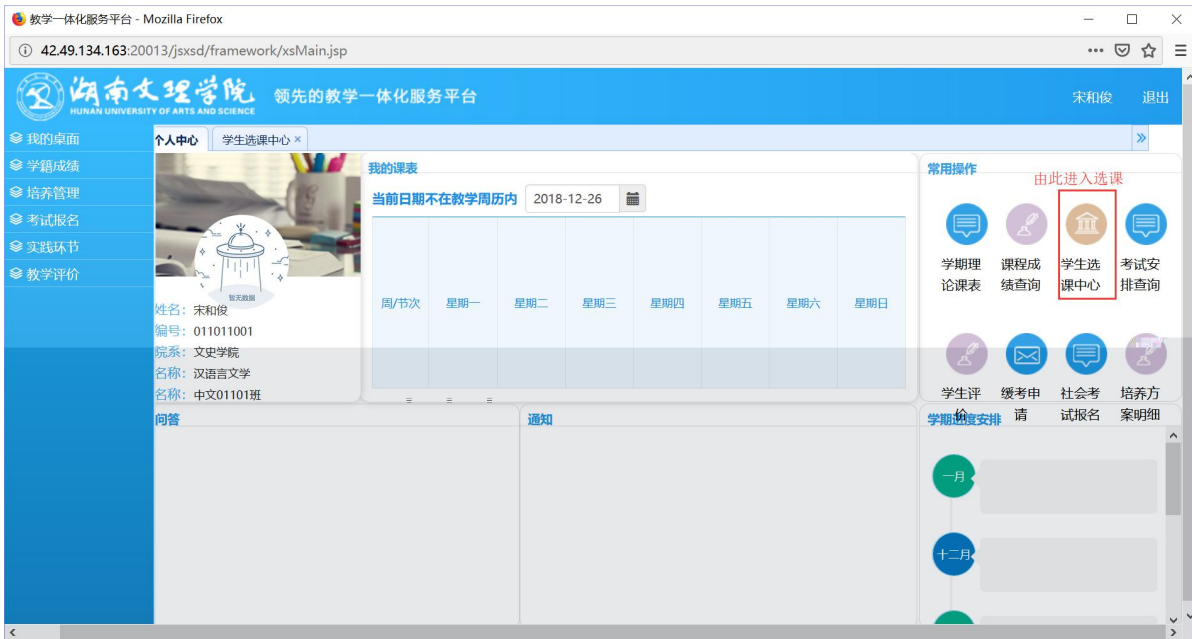

### 用户登录

请输入账号

请输入密码

忘记密码

登录

温馨提示: 推荐使用IE9以上浏览器以及360极速模式。

Copyright © 2017 湖南蓝盾科技发展有限公司 (R4.4)

选课学分情况

**公选课选课**

本学期选课学分/门数要求及已选情况							
	最高总学分	专业内跨年级选课(控制)		跨专业选课(控制)		校公共选修课选课(控制)	
		学分	门数	学分	门数	学分	门数
设置(控制)要求	不控制	不控制	不控制	不控制	不控制	2	1
已选统计	20.0	0.0	0	0.0	0	0.0	0

快捷导航：教学院（部）

党群机构

行政教辅机构

信息系统

国际交流

数字图书馆